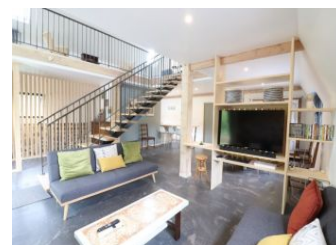

GITES DE FRANCE CANTAL - EURL RESA-GITES

Gîte N°832 - Grange de la Salle

La Salle - 15800 VIC SUR CERE

BUREAU
VERITAS
ISO 9001
BUREAU VERITAS
Certification

Édité le 04/08/2019 - Saison 2020

Capacité : 10 personnes

Nombre de chambres : 4

Surface habitable : 220 m²