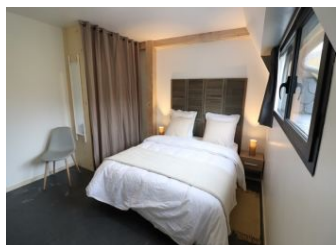

GITES DE FRANCE CANTAL - EURL RESA-GITES

Gîte N°832 - Grange de la Salle

La Salle - 15800 VIC SUR CERE

BUREAU
VERITAS
ISO 9001
BUREAU VERITAS
Certification

Édité le 04/08/2019 - Saison 2020

Capacité : 10 personnes

Nombre de chambres : 4

Surface habitable : 220 m²