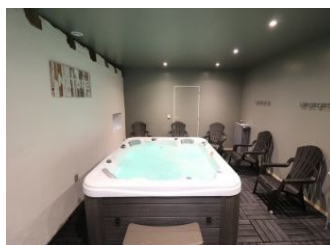

GITES DE FRANCE CANTAL - EURL RESA-GITES

Gîte N°832 - Grange de la Salle

La Salle - 15800 VIC SUR CERE

BUREAU
VERITAS
ISO 9001
BUREAU VERITAS
Certification

Édité le 04/08/2019 - Saison 2020

Capacité : 10 personnes

Nombre de chambres : 4

Surface habitable : 220 m²