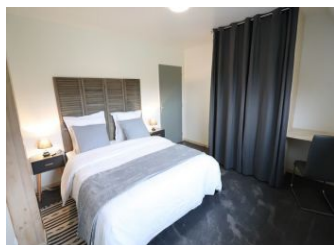

GITES DE FRANCE CANTAL - EURL RESA-GITES

Gîte N°832 - Grange de la Salle

La Salle - 15800 VIC SUR CERE

BUREAU
VERITAS
ISO 9001
BUREAU VERITAS
Certification

Édité le 04/08/2019 - Saison 2020

Capacité : 10 personnes

Nombre de chambres : 4

Surface habitable : 220 m²