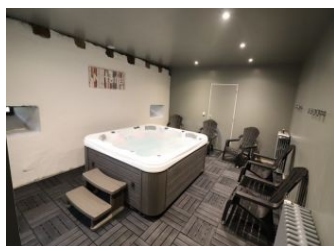

GITES DE FRANCE CANTAL - EURL RESA-GITES

Gîte N°832 - Grange de la Salle

La Salle - 15800 VIC SUR CERE

BUREAU
VERITAS
ISO 9001
BUREAU VERITAS
Certification

Édité le 04/08/2019 - Saison 2020

Capacité : 10 personnes

Nombre de chambres : 4

Surface habitable : 220 m²